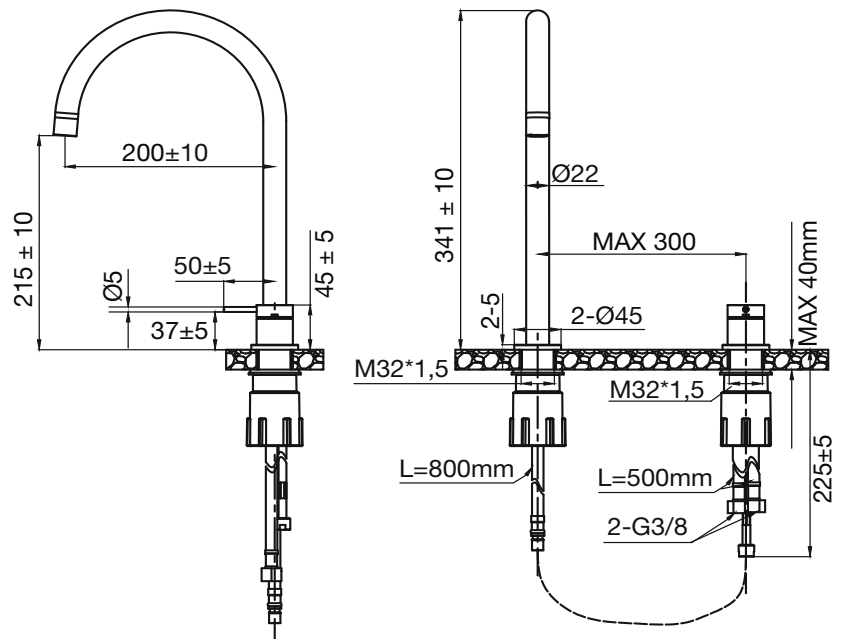

Primy
Stainless Steel
Kitchen & Bathroom

Scandtap AB, Olofsdalsvägen 21, 302 41 Halmstad, Sweden
info@scandtap.com, www.scandtap.com

STF
23-0960-TH2

Vi har produkter anpassade till Branschregler Säker Vatteninstallation 2021:1.

CE
EN 1717

Typgodkännande nr: 1355
Ackrediteringsnummer: 1913